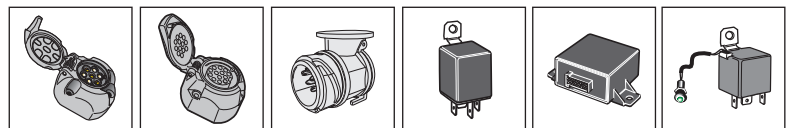

Skoda Roomster 07/2006- (5J7)
 Skoda Fabia HB 07/2007- (5J) & Combi 02/2008- (5J9)

SPARE PARTS

www.ecs-electronics.com

- DE Anschluss Steckdose
- FR Connection de la prise
- NL Contactdoos aansluiting
- GB Socket connection
- ES Conexión de la caja de enchufe
- IT Allaccio zoccolo
- SE Anslutning kontaktdosa
- CZ Objímkový konektor
- DK Stikdåse forbindelse
- FI Pistorasia liitäntä
- GR Υποδοχή σύνδεσης
- NO Tilkobling koblingsboks
- PL Połączenie przez gniazdo