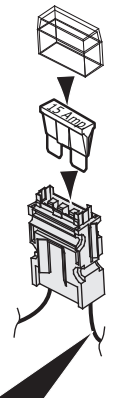

- DE Sicherungen austauschen
- FR Remplacer les fusibles
- NL Zekeringen vervangen
- GB Changing the fuse
- ES Cambio de fusible
- IT Sostituire i fusibili
- SE Byte av säkringar
- CZ Výměna pojistky
- DK Udsifting af sikringer
- FI Vaihtaa varokkeet
- GR Αλλαγή ασφάλειας
- NO Skifte sikringene
- PL Wymienić bezpieczniki

FABIA HB / COMBI

ROOMSTER

15 Amp.

DE Braun/Weiß	CZ Hnědá/Bílá
FR Marron/Blanc	DK Brun/Hvid
NL Bruin/Wit	FI Ruskea/Valkoinen
GB Brown/White	GR Καφέ/Λευκό
ES Marrón/Blanco	NO Brun/Hvit
IT Marrone/Bianco	PL Brazowy/Biały
SE Brun/Vit